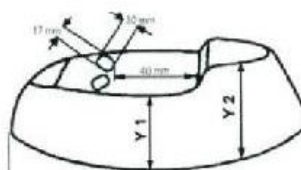

Tarif portails pour clôtures équestres

Prix HTVA, départ B-6960 Manhay

5 modèles au choix :

Epicéa imprégné (sel vert, sel brun ou créosote)
Hauteur des portails 120 ou 140 cm
Encadrement avec tenon et mortaise
Avec charnières, sans système de fermeture

Prix portail à 2 battants : 2 x le prix du portail à 1 battant

Prix/pièce :

Hauteur 120 ou 140 cm	Largeur en cm d'un portail à 1 battant						
	Modèle	150	200	250	300	350	400
Panda		280	290	302	335		
Buffalo			310	326,25	342,50	367,50	376,25
Torro			291,25	306,25	322,50	347,50	353,75
Giraffe			323,75	341,25	358,75	386,25	396,25
Cheval			378,75	396,25	415	440	452,50

Piquets de support pour portail (sel vert, sel brun ou créosote) : 29.00 Euro/pièce

Dimensions portail double battant de 3 m

Dimensions portail simple de 3 m

Sens d'ouverture

Tarif systèmes de fermetures

Penture

Verrou

Verrou à rabattre pour double porte

Plaque de butée pour double porte

Verrou de renfort

Fermeture de ressort

Prix fermetures (HTVA, départ 6960 Manhay):

Penture	65.80 euro/pc
Verrou à rabattre pour double porte	60.30 euro/pc
Verrou simple	37.20 euro/pc
Plaque de butée pour double porte	37.40 euro/pc
Verrou de renfort	21.90 euro/pc
Fermeture ressort	51.80 euro/pc