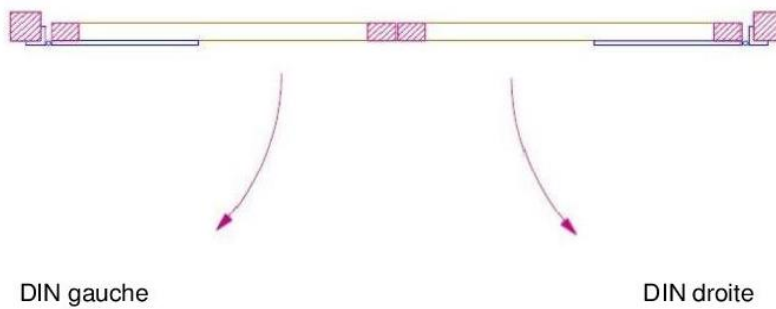

Tarif portails pour clôtures équestres

Prix HTVA, départ B-6960 Manhay

5 modèles au choix :

Epicéa imprégné (sel vert, sel brun ou créosote)
Hauteur des portails 120 ou 140 cm
Encadrement avec tenon et mortaise
Avec charnières, sans système de fermeture

Prix portail à 2 battants : 2 x le prix du portail à 1 battant

Prix/pièce :

Hauteur 120 ou 140 cm	Largeur en cm d'un portail à 1 battant						
	Modèle	150	200	250	300	350	400
Panda		280	290	302	335		
Buffalo			310	326,25	342,50	367,50	376,25
Torro			291,25	306,25	322,50	347,50	353,75
Giraffe			323,75	341,25	358,75	386,25	396,25
Cheval			378,75	396,25	415	440	452,50

Piquets de support pour portail (sel vert, sel brun ou créosote) : 29.00 Euro/pièce

Dimensions portail double battant de 3 m

Dimensions portail simple de 3 m

Sens d'ouverture

Tarif systèmes de fermetures

Penture

Verrou

Verrou à rabattre pour double porte

Plaque de butée pour double porte

Verrou de renfort

Fermeture de ressort

Prix fermetures (HTVA, départ 6960 Manhay):

Penture	65.80 euro/pc
Verrou à rabattre pour double porte	60.30 euro/pc
Verrou simple	37.20 euro/pc
Plaque de butée pour double porte	37.40 euro/pc
Verrou de renfort	21.90 euro/pc
Fermeture ressort	51.80 euro/pc