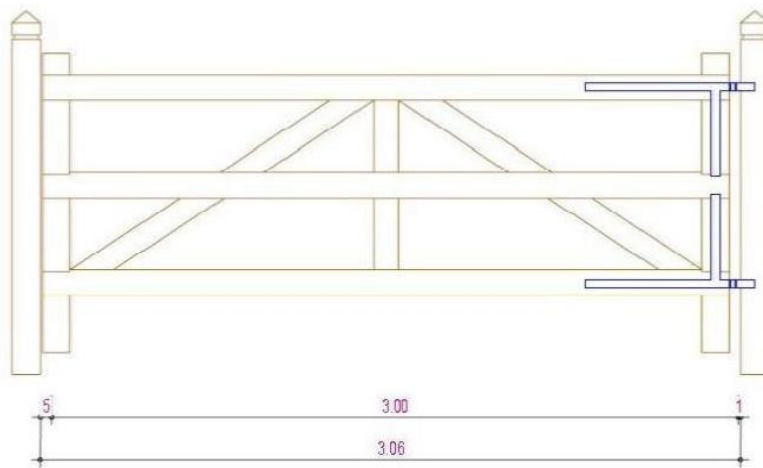

Tarif portails pour clôtures équestres

Prix HTVA, départ B-6960 Manhay

5 modèles au choix :

Epicéa imprégné (sel vert, sel brun ou créosote)
Hauteur des portails 120 ou 140 cm
Encadrement avec tenon et mortaise
Avec charnières, sans système de fermeture

Prix portail à 2 battants : 2 x le prix du portail à 1 battant

Prix/pièce :

Hauteur 120 ou 140 cm	Largeur en cm d'un portail à 1 battant						
	Modèle	150	200	250	300	350	400
Panda		280	290	302	335		
Buffalo			310	326,25	342,50	367,50	376,25
Torro			291,25	306,25	322,50	347,50	353,75
Giraffe			323,75	341,25	358,75	386,25	396,25
Cheval			378,75	396,25	415	440	452,50

Piquets de support pour portail (sel vert, sel brun ou créosote) : 29.00 Euro/pièce

Dimensions portail double battant de 3 m

Dimensions portail simple de 3 m

Sens d'ouverture

Tarif systèmes de fermetures

Penture