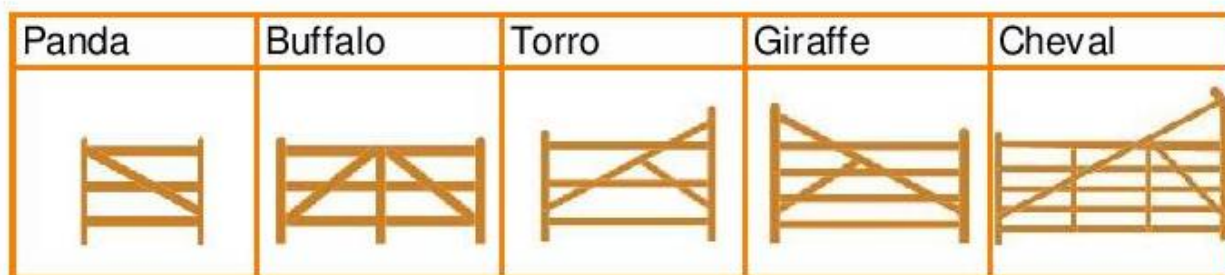

Tarif portails pour clôtures équestres

Prix HTVA, départ B-6960 Manhay

5 modèles au choix :

Epicéa imprégné (sel vert, sel brun ou créosote)
Hauteur des portails 120 ou 140 cm
Encadrement avec tenon et mortaise
Avec charnières, sans système de fermeture

Prix portail à 2 battants : 2 x le prix du portail à 1 battant

Prix/pièce :

Hauteur 120 ou 140 cm	Largeur en cm d'un portail à 1 battant						
	Modèle	150	200	250	300	350	400
Panda		280	290	302	335		
Buffalo			310	326,25	342,50	367,50	376,25
Torro			291,25	306,25	322,50	347,50	353,75
Giraffe			323,75	341,25	358,75	386,25	396,25
Cheval			378,75	396,25	415	440	452,50