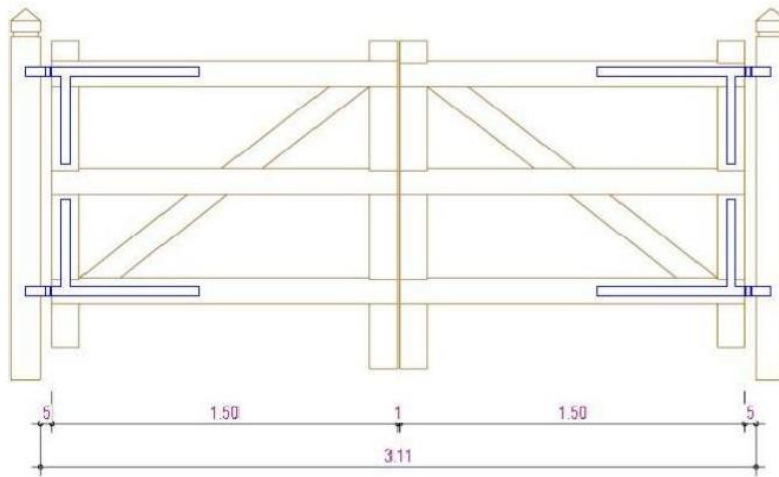

Tarif portails pour clôtures équestres

Prix HTVA, départ B-6960 Manhay

5 modèles au choix :

Epicéa imprégné (sel vert, sel brun ou créosote)
Hauteur des portails 120 ou 140 cm
Encadrement avec tenon et mortaise
Avec charnières, sans système de fermeture

Prix portail à 2 battants : 2 x le prix du portail à 1 battant

Prix/pièce :

Hauteur 120 ou 140 cm	Largeur en cm d'un portail à 1 battant						
	Modèle	150	200	250	300	350	400
Panda		280	290	302	335		
Buffalo			310	326,25	342,50	367,50	376,25
Torro			291,25	306,25	322,50	347,50	353,75
Giraffe			323,75	341,25	358,75	386,25	396,25
Cheval			378,75	396,25	415	440	452,50

Piquets de support pour portail (sel vert, sel brun ou créosote) : 29.00 Euro/pièce

Dimensions portail double battant de 3 m

Dimensions portail simple de 3 m

Sens d'ouverture

Tarif systèmes de fermetures

Penture