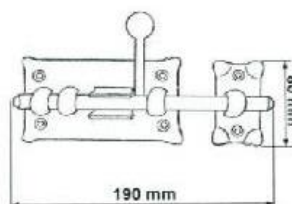

Tarif portails pour clôtures équestres

Prix HTVA, départ B-6960 Manhay

5 modèles au choix :

Epicéa imprégné (sel vert, sel brun ou créosote)
Hauteur des portails 120 ou 140 cm
Encadrement avec tenon et mortaise
Avec charnières, sans système de fermeture

Prix portail à 2 battants : 2 x le prix du portail à 1 battant

Prix/pièce :

Hauteur 120 ou 140 cm	Largeur en cm d'un portail à 1 battant						
	Modèle	150	200	250	300	350	400
Panda		280	290	302	335		
Buffalo			310	326,25	342,50	367,50	376,25
Torro			291,25	306,25	322,50	347,50	353,75
Giraffe			323,75	341,25	358,75	386,25	396,25
Cheval			378,75	396,25	415	440	452,50

Piquets de support pour portail (sel vert, sel brun ou créosote) : 29.00 Euro/pièce

Dimensions portail double battant de 3 m

Dimensions portail simple de 3 m

Sens d'ouverture

Tarif systèmes de fermetures

Penture

Verrou

Verrou à rabattre pour double porte

Plaque de butée pour double porte

Verrou de renfort

Fermeture de ressort

Prix fermetures (HTVA, départ 6960 Manhay):

Penture	65.80 euro/pc
Verrou à rabattre pour double porte	60.30 euro/pc
Verrou simple	37.20 euro/pc
Plaque de butée pour double porte	37.40 euro/pc
Verrou de renfort	21.90 euro/pc
Fermeture ressort	51.80 euro/pc