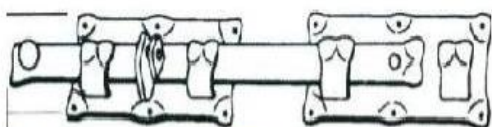

Tarif portails pour clôtures équestres

Prix HTVA, départ B-6960 Manhay

5 modèles au choix :

Epicéa imprégné (sel vert, sel brun ou créosote)
Hauteur des portails 120 ou 140 cm
Encadrement avec tenon et mortaise
Avec charnières, sans système de fermeture

Prix portail à 2 battants : 2 x le prix du portail à 1 battant

Prix/pièce :

Hauteur 120 ou 140 cm	Largeur en cm d'un portail à 1 battant						
	Modèle	150	200	250	300	350	400
Panda		280	290	302	335		
Buffalo			310	326,25	342,50	367,50	376,25
Torro			291,25	306,25	322,50	347,50	353,75
Giraffe			323,75	341,25	358,75	386,25	396,25
Cheval			378,75	396,25	415	440	452,50

Piquets de support pour portail (sel vert, sel brun ou créosote) : 29.00 Euro/pièce

Dimensions portail double battant de 3 m

Dimensions portail simple de 3 m

Sens d'ouverture

Tarif systèmes de fermetures

Penture

Verrou

Verrou à rabattre pour double porte

Plaque de butée pour double porte

Verrou de renfort

Fermeture de ressort

Prix fermetures (HTVA, départ 6960 Manhay):

Penture	65.80 euro/pc
Verrou à rabattre pour double porte	60.30 euro/pc
Verrou simple	37.20 euro/pc
Plaque de butée pour double porte	37.40 euro/pc
Verrou de renfort	21.90 euro/pc
Fermeture ressort	51.80 euro/pc